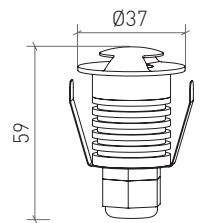

BENNET TWO WAYS 1W

DATA SHEET

Technical specifications

Dados técnicos

Wattage Potência	1W
Color rendering index CRI Índice de restituição das cores	> 85
Rated luminous flux Fluxo luminoso	90 lm
Led type Tipo de led	Cree
Beam angle Ângulo de feixe	2x90°
Color temperature Temperatura da cor	4200K / 3000K

Symbology

Simbologia

Dimensional drawing

Desenho dimensional

BENNET TWO WAYS 1W

Options available on request

Opções disponíveis sob pedido

beam angle . ângulo de feixe	CRI >85 4200K 	CRI >85 3000K 
2x90°	601.85.90.02	601.85.90.03